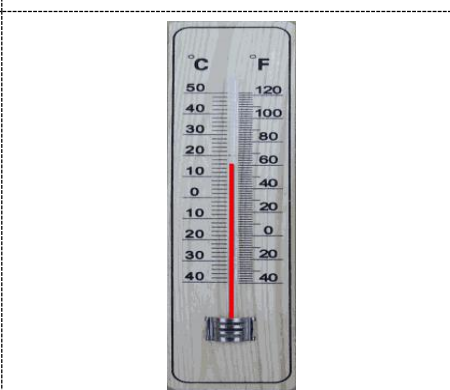

Comment mesurer le temps ?

- ↪ Découpe et colle les instruments qui permettent de mesurer le temps.
- ↪ Légende chaque dessin en découpant les étiquettes ou en écrivant.

chronomètre

clepsydre

cadran solaire

pendule

calendrier

frise chronologique

horloge

sablier

chronomètre

Trace écrite

Parmi les instruments de mesure du temps, certains comme le cadran solaire et la clepsydre sont très anciens.