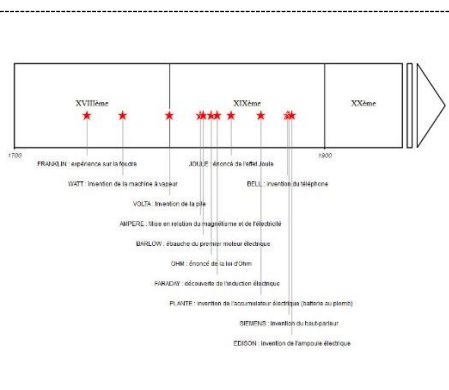

Comment mesurer le temps ?

- ↪ Découpe et colle les instruments qui permettent de mesurer le temps.
- ↪ Légende chaque dessin en découpant les étiquettes ou en écrivant.

chronomètre

clepsydre

cadran solaire

pendule

calendrier

frise chronologique

horloge

sablier

chronomètre

Trace écrite

Parmi les instruments de mesure du temps, certains comme le cadran solaire et la clepsydre sont très anciens.