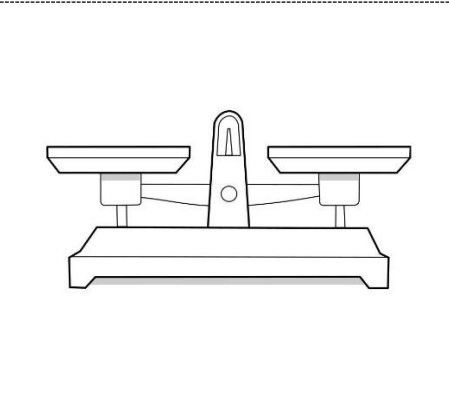

Comment mesurer le temps ?

- ↪ Découpe et colle les instruments qui permettent de mesurer le temps.
- ↪ Légende chaque dessin en découpant les étiquettes ou en écrivant.

chronomètre

clepsydre

cadran solaire

pendule

calendrier

frise chronologique

horloge

sablier

chronomètre

Trace écrite

Parmi les instruments de mesure du temps, certains comme le cadran solaire et la clepsydre sont très anciens.