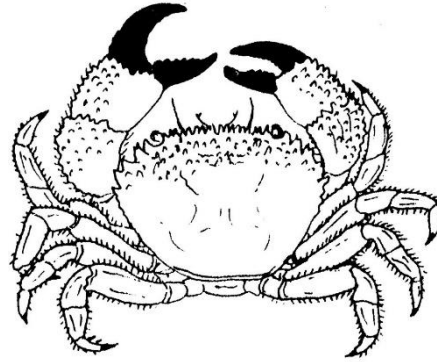

Sciences : Fiche d'identité d'un animal -le crabe-

Coche. Le crabe a :

- squelette interne
- squelette externe
- pas de squelette
- oreille externe
- oreille interne
- poils
- plumes
- écailles
- carapace
- peau nue
- griffes
- sabots
- bouche
- bec
- yeux
- 4 pattes
- 6 pattes articulées
- 8 pattes articulées
- 10 membres
- nageoires à rayons
- tentacules
- corps annelé
- ailes transparentes
- ailes à écailles
- élytres
- mamelles

illustration

ton dessin

Coche. Pour me déplacer, je :

- vole
- marche
- nage
- saute
- rampe
- ne bouge pas

Complète. Je vis :

.....

.....

.....

Complète. Je mange :

.....

.....

.....

CORRECTION

Coche. Le crabe a :

- squelette interne
- squelette externe
- pas de squelette
- oreille externe
- oreille interne
- poils
- plumes
- écailles
- carapace
- peau nue
- griffes
- sabots
- bouche
- bec
- yeux
- 4 pattes
- 6 pattes articulées
- 8 pattes articulées
- 10 membres
- nageoires à rayons
- tentacules
- corps annelé
- ailes transparentes
- ailes à écailles
- élytres
- mamelles

illustration

ton dessin

Coche. Pour me déplacer, je :

- vole
- marche
- nage
- saute
- rampe
- ne bouge pas

Complète. Je vis :

dans tous les océans sauf l'océan Antarctique et l'océan Arctique. Je me cache sous les rochers, dans les algues et dans les crevasses.