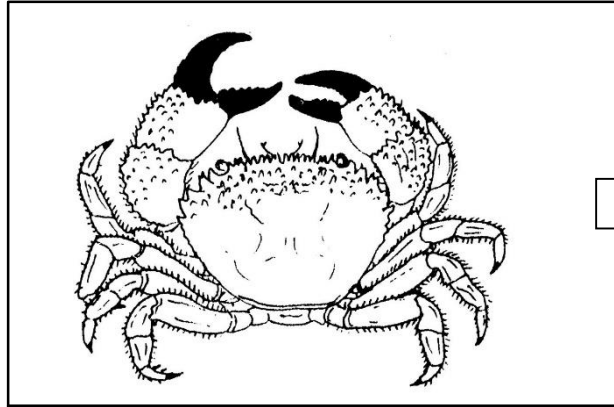

Sciences : Fiche d'identité d'un animal -le crabe-

Coche. Le crabe a :

- squelette interne
- squelette externe
- pas de squelette
- oreille externe
- oreille interne
- poils
- plumes
- écailles
- carapace
- peau nue
- griffes
- sabots
- bouche
- bec
- yeux
- 4 pattes
- 6 pattes articulées
- 8 pattes articulées
- 10 membres
- nageoires à rayons
- tentacules
- corps annelé
- ailes transparentes
- ailes à écailles
- élytres
- mamelles

illustration

ton dessin

Coche. Pour me déplacer, je :

- vole
- marche
- nage
- saute
- rampe
- ne bouge pas

Complète. Je vis :

.....

.....

.....

Complète. Je mange :

.....

.....

.....

CORRECTION

Coche. Le crabe a :

- squelette interne
- squelette externe
- pas de squelette
- oreille externe
- oreille interne
- poils
- plumes
- écailles
- carapace
- peau nue
- griffes
- sabots
- bouche
- bec
- yeux
- 4 pattes
- 6 pattes articulées
- 8 pattes articulées
- 10 membres
- nageoires à rayons
- tentacules
- corps annelé
- ailes transparentes
- ailes à écailles
- élytres
- mamelles

illustration

ton dessin

Coche. Pour me déplacer, je :

- vole
- marche
- nage
- saute
- rampe
- ne bouge pas

Complète. Je vis :

dans tous les océans sauf l'océan Antarctique et l'océan Arctique. Je me cache sous les rochers, dans les algues et dans les crevasses.