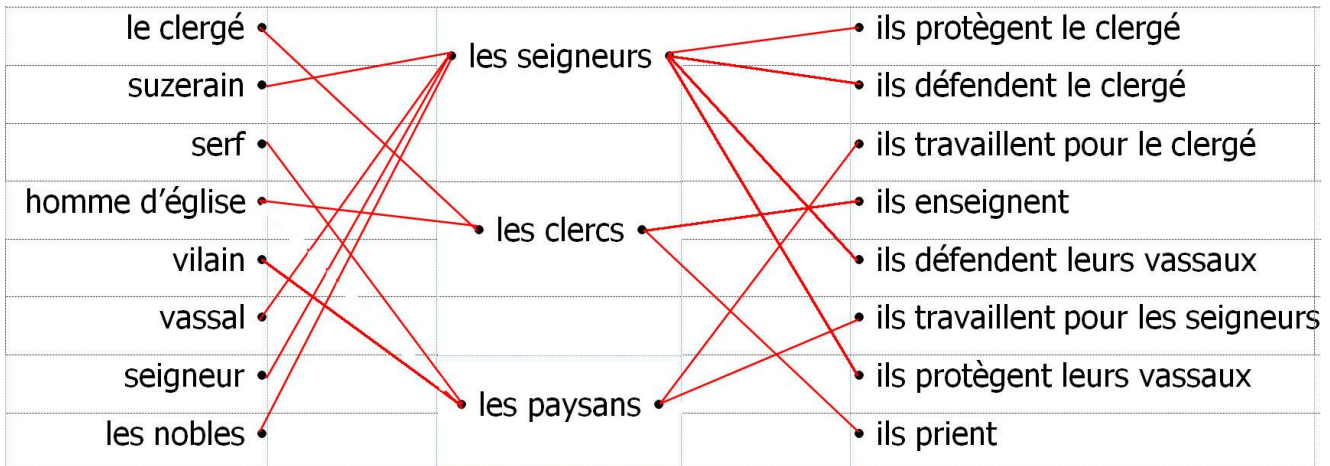

LA FÉODALITÉ

❶ Coche les bonnes réponses.

⇒ Quel est le personnage le plus important dans le système féodal ?

☐ le vassal

☒ le suzerain

⇒ Que doit le vassal à son suzerain ?

☒ loyauté

☐ des prières

☒ fidélité

☐ protection

❷ Les trois ordres de la société : tu relies comme il convient.

❸ Qu'est-ce qu'un serf ? Qu'est-ce qu'un vilain ?

un serf : **paysan attaché à la terre d'un seigneur. Il n'est pas libre.**

un vilain : **paysan libre**

❹ Quels sont les fiefs les plus importants ?

les duchés et les comtés

❺ Qu'est-ce qu'une seigneurie ?

propriété du seigneur (terres + paysans)

❻ Tu relies.